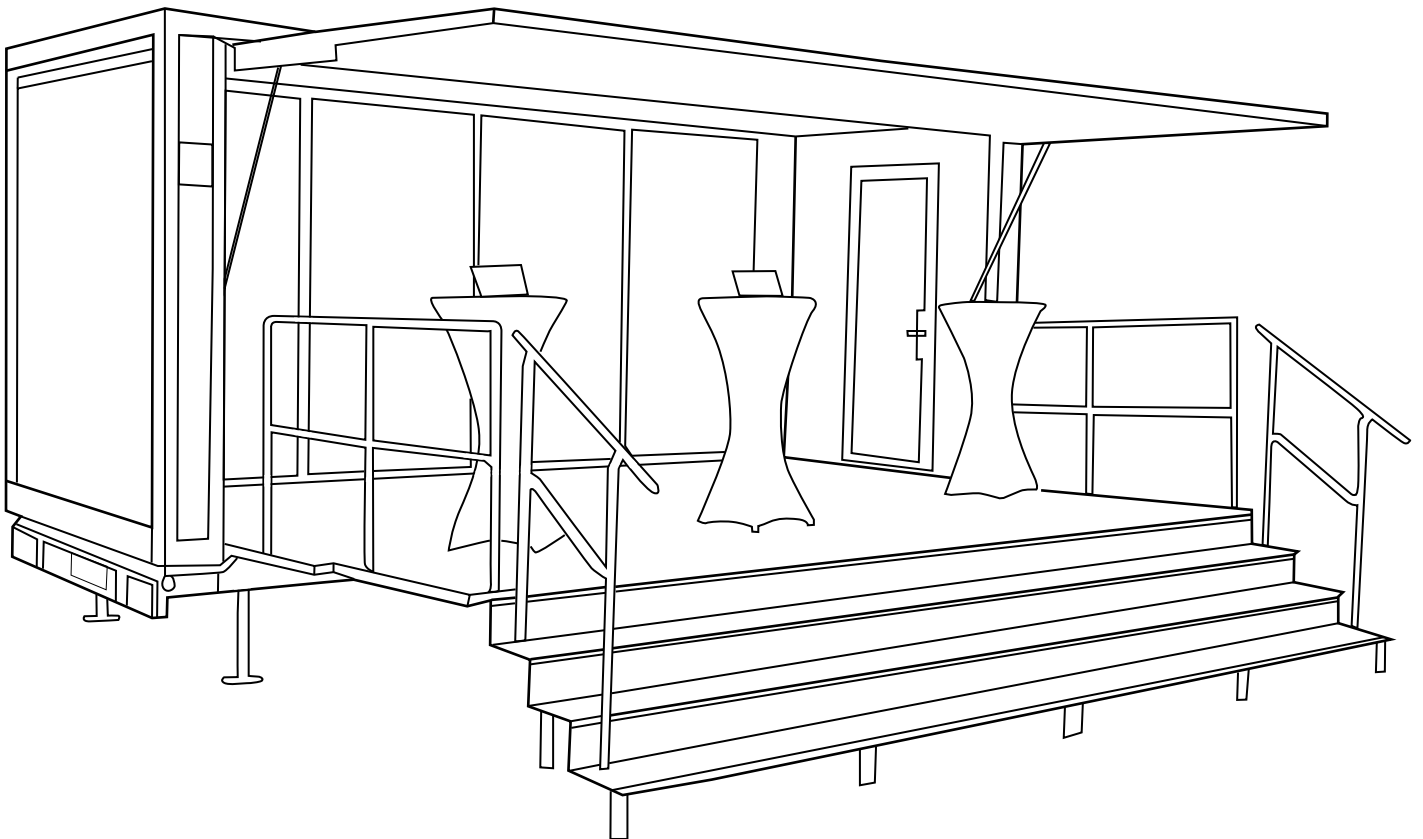

Haben Sie Interesse, dass unser Messeanhänger auch bei Ihrer Veranstaltung zum Einsatz kommt – dann kontaktieren Sie uns einfach unter: messeanhaenger@eltako.de.

THE HOME OF INNOVATION.

Eltako