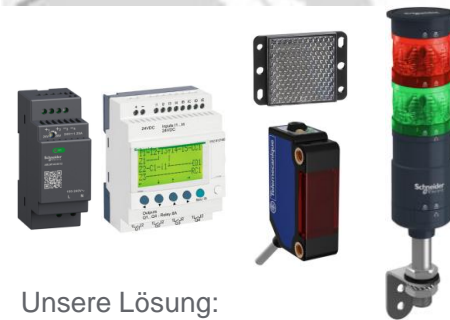

Unsere Lösung:

- Erfassen Sie automatisch die Anzahl der eintretenden und verlassenden Personen.
- Kontrollieren und signalisieren Sie Kunden und Mitarbeitern automatisch, ob weitere Personen in den Raum eintreten dürfen.
- Geben Sie klar zu erkennen, wenn die maximal mögliche Personenzahl erreicht ist. Dann dürfen keine weiteren Personen mehr eintreten.
- Nutzen Sie Signalelemente für eine eindeutige optische, akustische (Ton) oder sprachliche Signalisierung (Textmodul, individuell beispielbar).

Berechnung zur maximal erlaubten Anzahl an Kunden in einem Markt oder in einer Verkaufsstelle:

Maximale Anzahl = Verkaufsfläche in m² / 10

Bitte eintreten | bitte warten