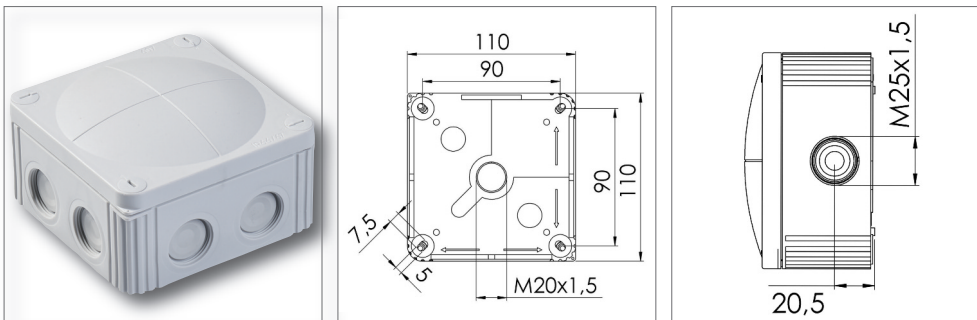

Abzweigkasten K 607 leer, 4 m², lichtgrau 690 V, IP66/67, 110x110x66 mm

Allgemeine Daten / General data

Merkmale	
Material	Polypropylen
Material Dichtung	TPE
Einsatztemp. min	-30 °C
Einsatztemp. max	100 °C
Installationstemperatur	-5 °C - 60 °C
Schutzart	IP66/67
Glühdrahtprüfung	750 °C
Spannung	690 V
Klemmen/Pole	6 mm²
Befestigung	4 innenliegende Öffnungen
Ø Kabel min	5,2 mm
Ø Kabel max	17 mm
Außenmaße LxBxH	110 x 110 x 66 mm
Typ Kabeleinführungen	M 20 x 1,5
Für Kabelverschraubung	⚡
Produktfarbe	lichtgrau, RAL 7035
ETIM-Klasse	EC002600

Produktabbildungen

Bestelldaten / Ordering data

DEHA-Nummer	Typ	Art.-Nr.	EAN-Nr.	Farbe	VE
<i>DEHA-number</i>					
5 06 01 83	K 607 leer	2260-20-0005	4046725357582	lichtgrau, RAL 7035	3 St.