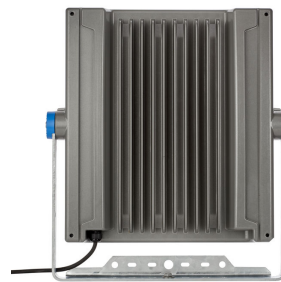

CoreLine tempo X-Large

Anwendung

- Freizeitsportanlagen
- Industriegebiete
- Gewerbliche Bereiche
- Parkplätze
- Kreisverkehr & Kreuzungen

Abmessungsskizzen

Produktdetails

Side view

Rear view