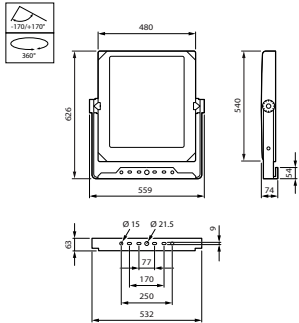

CoreLine tempo X-Large

Anwendung

- Freizeitsportanlagen
- Industriegebiete
- Gewerbliche Bereiche
- Parkplätze
- Kreisverkehr & Kreuzungen

Abmessungsskizzen

Produktdetails

Side view